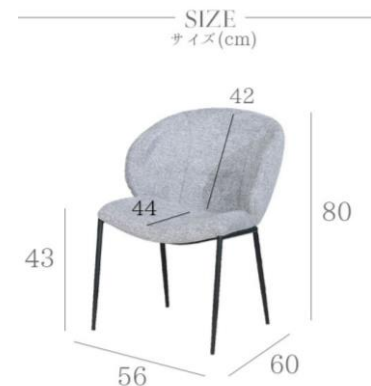

# Dining Chair COCO

丸みを帯びたスタイリッシュなフォルムとブラックの  
アイアン脚が美しく、上品なお部屋を演出します。

分厚く上質のファブリック生地を使用。

- カラー：ローズ・ブラック・グレー
- サイズ：W560 x D600 x H800 x SH430
- ◆才数:10.1才(2脚1梱包)
- ◆1個口 ◆組立式
- ◆素材:アイアン脚、ファブリック

◆希望小売価格(税別)

**22,100円**