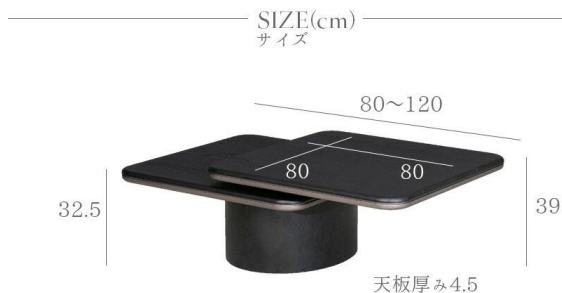

# Coffee Table 475A

天然木の木目が美しい、天板回転式のモダンデザインセンターテーブル

80~120cm EXTENSION CENTER TABLE

- カラー:HB23(ブラックオーク)、HB35(ウォールナット)
- ◆素材:ウォールナット/オーク突板
- サイズ: W800-1200 x H325-390
- ◆才数:8.7才
- ◆組立式(2個口)

※カタログと実際の商品の色は印刷の関係で多少異なる場合がございます  
2022.07現在 URL:<http://www.eurocomfort.jp>