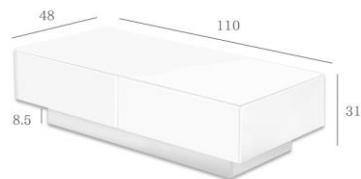

Coffee Table 215A14

SIZE(cm)
サイズ

- カラー: ホワイトハイグロス
- サイズ: W1100 x D480 x H310
- ◆才数: 8.9才
- ◆素材: 木製ハイグロス塗装
- ◆完成品 (1個口)

引き出し内寸:
47×34×12cm

スタイリッシュなデザインの、引き出し収納付きセンターテーブル

110cm CENTER TABLE

◆希望小売価格(税別)

85,700円