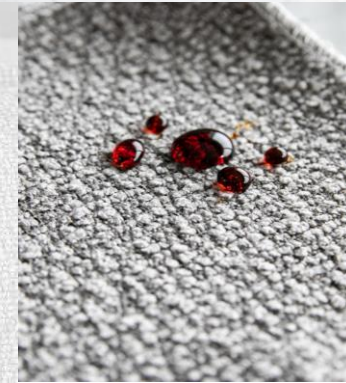

# COUCH SOFA LEAF II

SIZE  
サイズ

※背面

座面クッション材には「Sバネ」「ウレタンフォーム」の上に羽毛のような柔らかさが特徴の「シリコンフィル」を使用。表面はふわっと柔らかく、中はウレタンがしっかり支えてくれます。

撥水タイプ

分厚く上質なファブリック生地を使用。擦れ・水・油・汚れに強い素材でお手入れ簡単。

- カラー: ホワイト、マウス
- サイズ: W2350 x D920~1620 x H720 x SH430
- ◆素材: 張り材/ファブリック、  
本体/Sバネ・シリコンフィル・ウレタンウフォーム
- ◆才数: 56才
- ◆3個口