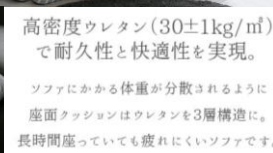

Couch Sofa UNITED

KHAKI

BEIGE

- カラー:カーキ、ベージュ
- サイズ: W1950 x D860~1410 x H720 x SH400
- ◆才数:37.4才
- ◆素材:張り材/コットン80%
本体/天然木・Sバネ・ウレタンウォーム
チップウレタン・シリコンフィル
脚/ABS樹脂(取外し可)
- ◆1個口

厚みのある丈夫なコットン生地を使用したソファ。
通気性、吸湿性、強度に優れた上質なコットンを贅沢に使用。
汗をかいてもさらっと、冬は暖かく、年中快適に使用いただけます。

高密度ウレタン(30±1kg/m³)
で耐久性と快適性を実現。
ソファにかかる体重が分散されるように
座面クッションはウレタンを3層構造に。
長時間座っていても疲れにくいソファです。

ソファの命ともいえるフレームは
上質な無垢材を使用。
選り抜かれた上質な木材のみ
採用しております。

◆希望小売価格(税別)

118,000円

EUROCOMFORT
PURSUE QUALITY LIFE

※カタログと実際の商品の色は印刷の関係で多少異なる場合がございます
2022.07現在 URL:<http://www.eurocomfort.jp>