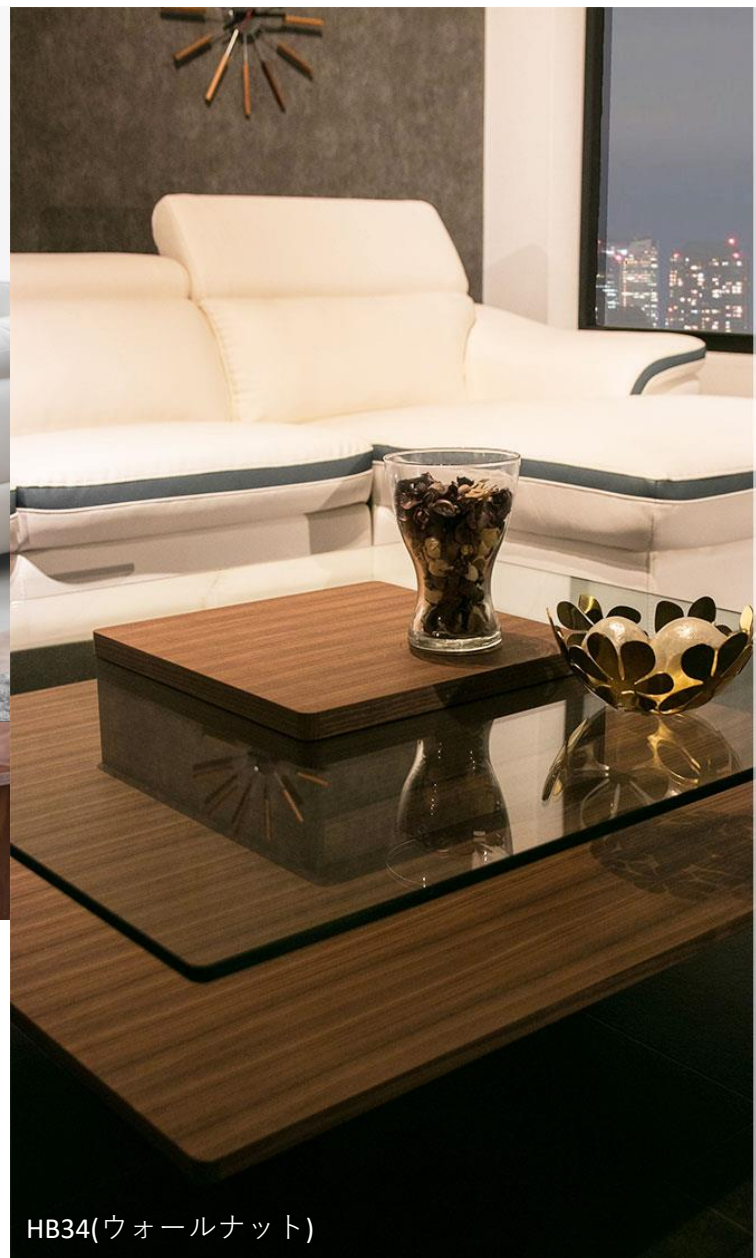

# Coffee Table HK22A

HB52(ホワイトハイグロス)

12mm強化ガラス使用

底面プラスチック脚付き

- カラー: HB03(ブラックオーク)、HB34(ウォールナット)  
HB52(ホワイトハイグロス)
- サイズ: W1000 x D1000 x H350
- ◆才数: 5.9才
- ◆素材: 本体/天然木突板  
天板/12mm強化ガラス
- ◆組立式(2個口)

◆希望小売価格(税別)

**93,900円**

HB03(ブラックオーク)

HB34(ウォールナット)

重厚感のあるクリアガラス天板と、木目が美しい木製天板。  
その斬新なデザインはお部屋をより一層高級感溢れる空間に。

※カタログと実際の商品の色は印刷の関係で多少異なる場合がございます  
2022.07現在 URL:<http://www.eurocomfort.jp>

**HOBANG JAPAN**  
SIMPLE/FOCUS/PROFESSIONAL