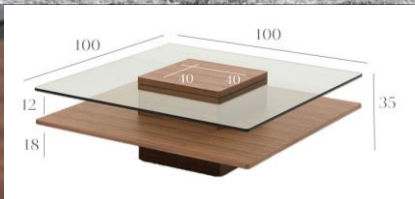

# Coffee Table HK22A

HB52(ホワイトハイグロス)

12mm強化ガラス使用

底面プラスチック脚付き

- カラー: HB03(ブラックオーク)、HB34(ウォールナット)  
HB52(ホワイトハイグロス)
- サイズ: W1000 x D1000 x H350
- ◆才数: 5.9才
- ◆素材: 本体/天然木突板  
天板/12mm強化ガラス
- ◆組立式(2個口)

◆希望小売価格(税別)

**93,900円**

HB03(ブラックオーク)

HB34(ウォールナット)

重厚感のあるクリアガラス天板と、木目が美しい木製天板。  
その斬新なデザインはお部屋をより一層高級感溢れる空間に。

※カタログと実際の商品の色は印刷の関係で多少異なる場合がございます  
2022.07現在 URL:<http://www.eurocomfort.jp>

**HOBANG JAPAN**  
SIMPLE/FOCUS/PROFESSIONAL